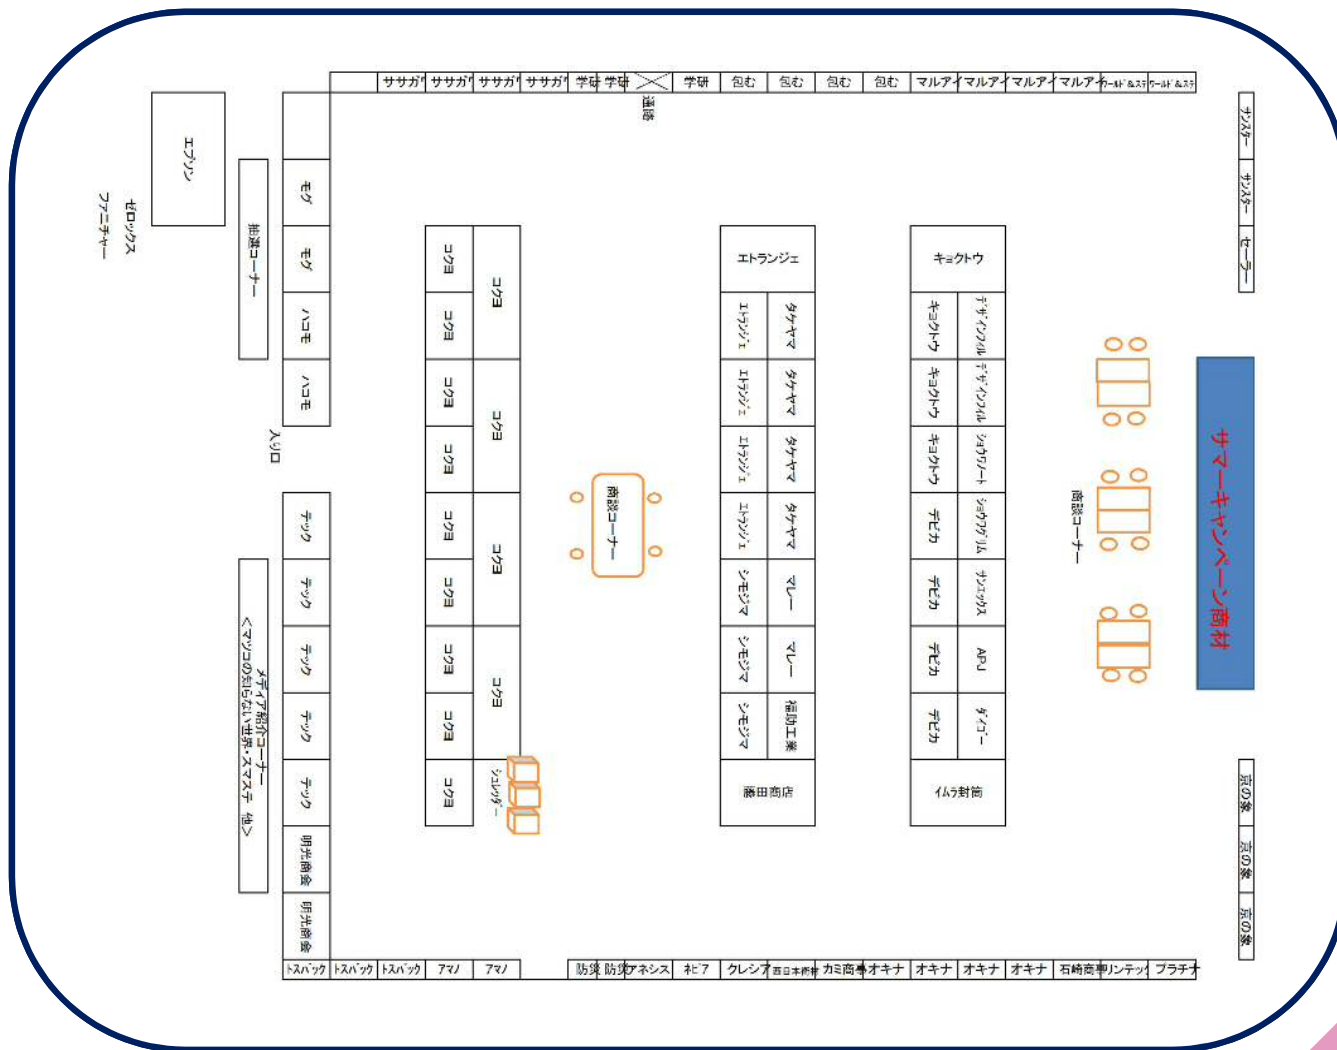

会場案内図

出展メーカー一覧

アマノ株式会社
エプソン販売株式会社
株式会社明光商会
東芝テック株式会社
株式会社トスパックシステムズ
富士ゼロックス四国株式会社
コクヨS & T株式会社
コクヨファニチャー株式会社
株式会社イムラ封筒
株式会社シモジマ
株式会社包む

石崎商事株式会社
リンテック株式会社
株式会社稲垣屋
エトランジェ・ディ・コスタリカ
オキナ株式会社
カミ商事株式会社
京の象株式会社
株式会社キョクトウ・アソシエイツ
クレシア株式会社
株式会社ササガワ
サンスター文具株式会社

株式会社藤田商店
株式会社アートブリッジジャパン
ショウワノート株式会社
ショウワグリム
セーラー万年筆株式会社
株式会社デザインフィル
株式会社デビカ
株式会社バックタケヤマ
hacomo株式会社
MOGU株式会社
サンエックス株式会社

福助工業株式会社
プラチナ万年筆株式会社
株式会社マルアイ
マレー株式会社
西日本衛材株式会社
王子ネピア株式会社
ワールド&ステッド社
ダイゴー株式会社
(順不同)

当日若干の変更有