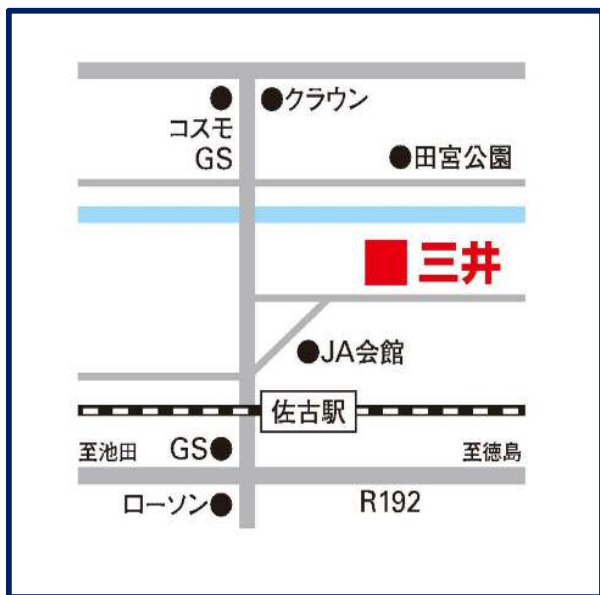

MITSUI FAIR 2016

7/14 (木)
9:00 ~ 16:00

株式会社 三井 3階 大ホール
徳島市北佐古一番町4-27

Tel 088(633)3311
Fax 088(633)2130